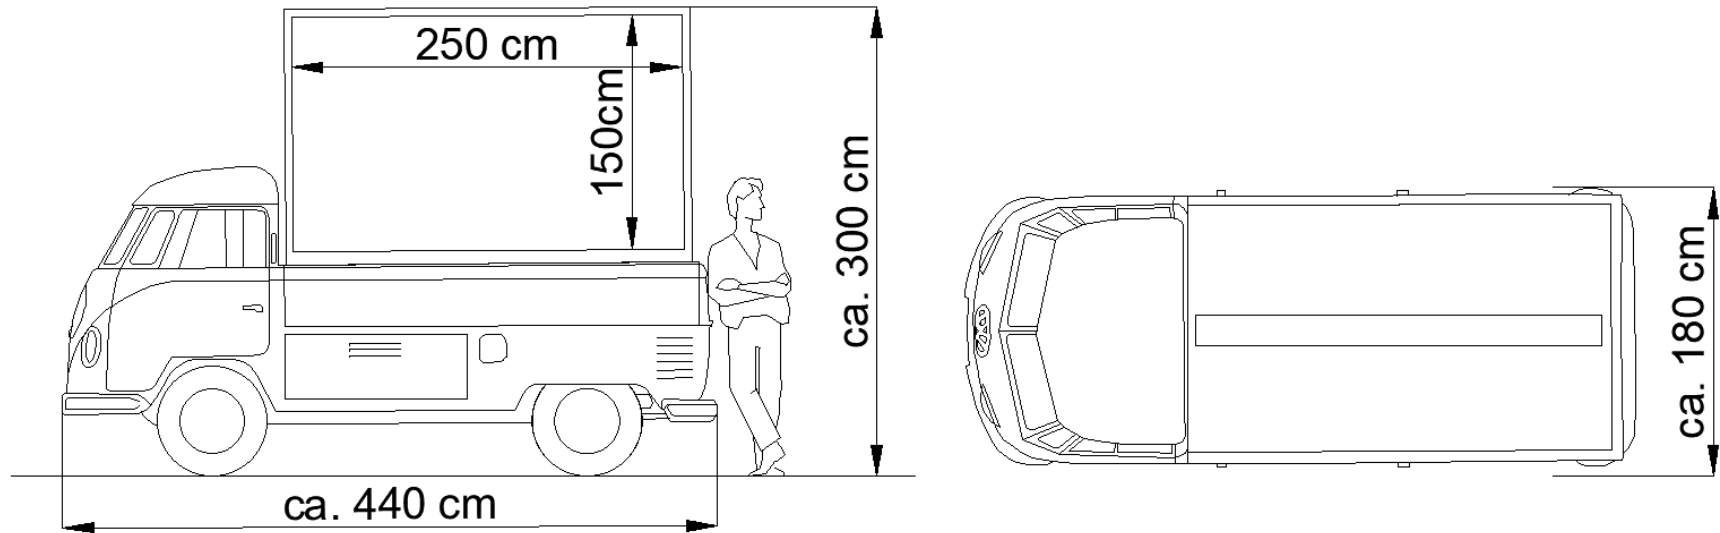

Maße - Mobile Videowand mit VW T1