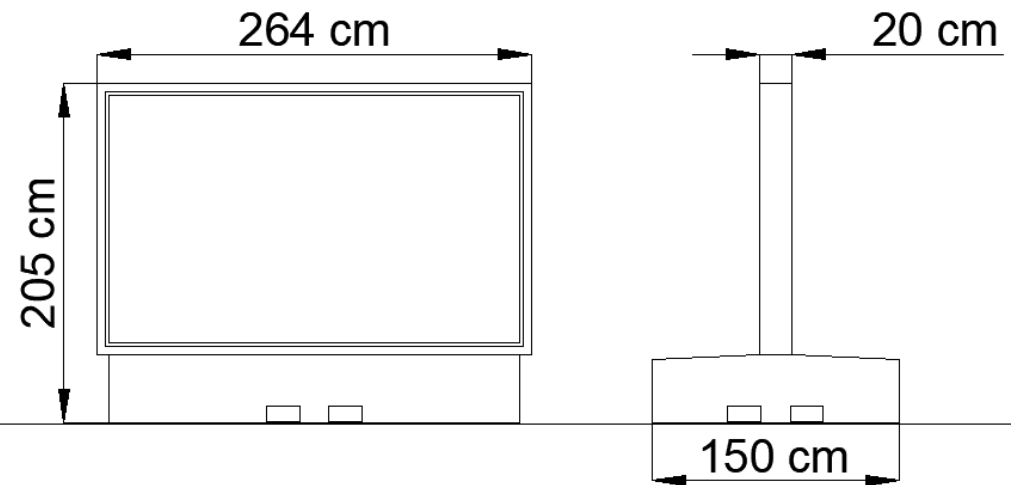

Videowand

Bildgröße	250 x 150 cm
Bildfläche	3,75 m ²
Pixelabstand	SMD 2,9 mm
Auflösung	840 x 504 Pixel
Farben	16,7 Millionen
Helligkeit	> 4500 Nits (einstellbar)
Kontrast	3000 : 1
Sichtwinkel	horizontal 140°, vertikal 120°
Bildwiederholrate	3840 Hz
Videoeingänge	2x HDMI und SDI (+ SDI Loop) (optional auch HDBaseT und jegliche Adapter für mobile Geräte – DP, miniDP, Lightning, USB-C, etc.)
Eingangsauflösung	Bis 1920 x 1200 Pixel. Wird über eingebauten Scaler immer optimal verarbeitet.
Elektrischer Anschluss	CEE 16A Drehstrom / Schuko 230 V
Elektrische Leistung	Je nach Helligkeit bis zu 2400 W
Betriebstemperatur	-10° bis +45° C
Typ Scaler/Controler	Novastar VX4S
Typ Tonanlage	Monacor SA-440/SW + 4x ESP-215/WS

Maße - Mobile Videowand mit VW T1

Maße – VW T1 ohne Videowand und Videowand ohne VW T1

Fahrzeug VW T1

Videowand ohne Fahrzeug

Maße – Platzbedarf mit Spielemodul