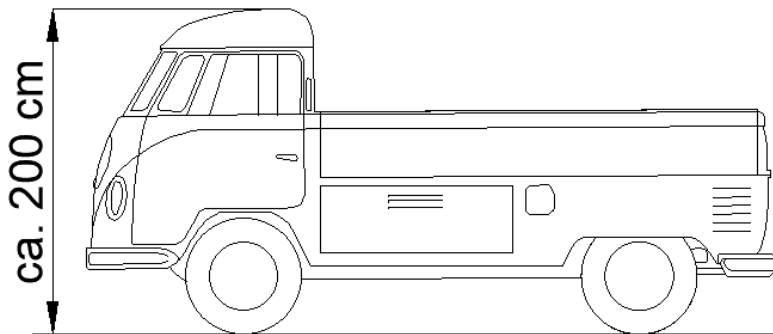

Maße – VW T1 ohne Videowand und Videowand ohne VW T1

Fahrzeug VW T1